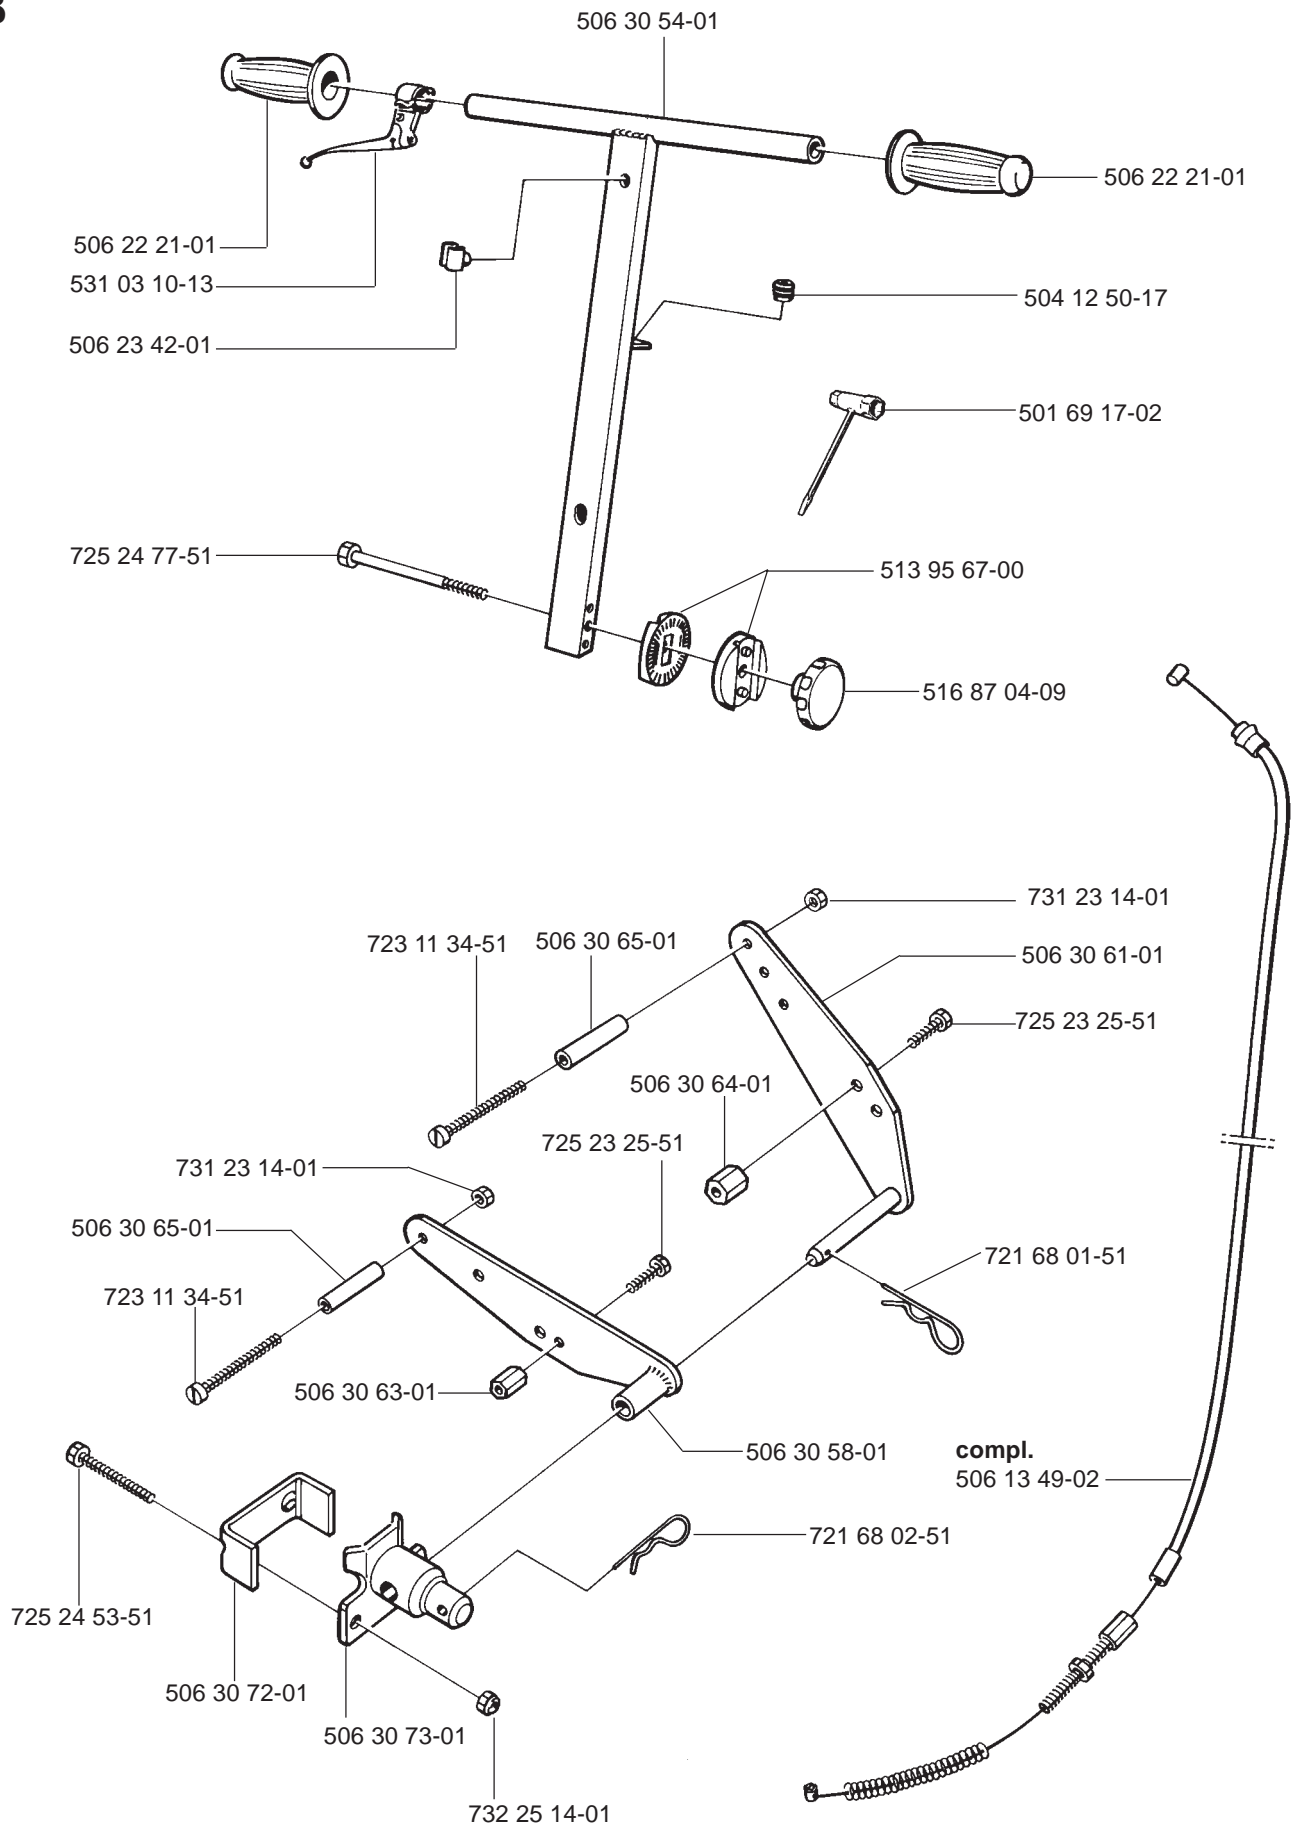

KV 03 Trolley Cart, Fits 371K / 3120K

Spare parts

Ersatzteile

Pièces détachées

Reserve onderdelen

Repuestos

Reservdelar

A compl. 506 29 54-11

B

C *compl. 506 29 55-11

D * Kit 371K, compl. 506 31 49-01

E * Kit 3120K, compl. 506 31 46-01

F

Wet cutting kit
506 29 30-13

Husqvarna Power Cutter		A	B	C
268/272K	12"	260	50	370
268/272K	14"	310	50	370
371K	12"	180	50	290
371K	14"	230	50	290
3120K	14"	230	50	340
3120K	16"	290	50	340