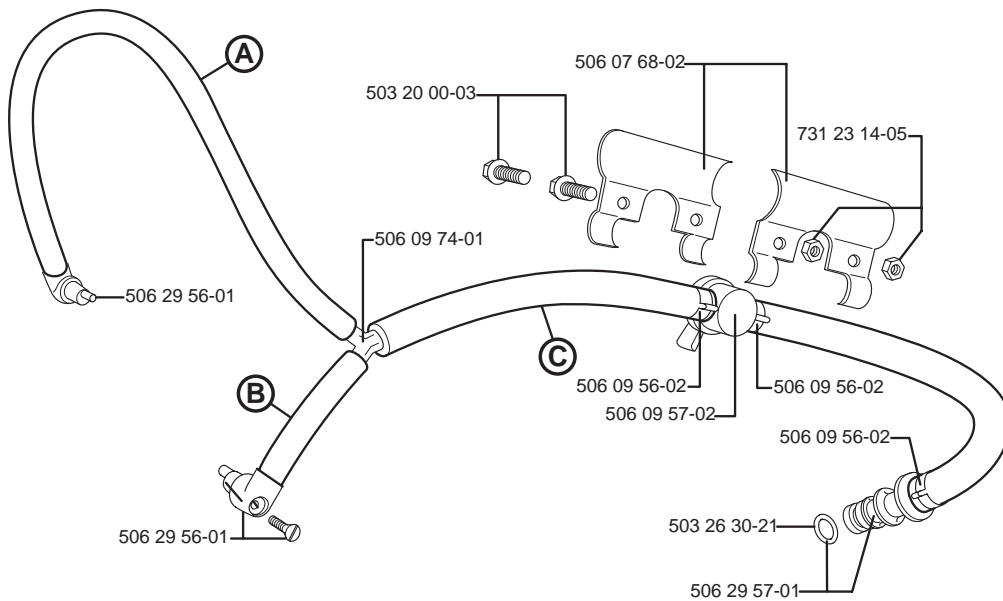

KV 03 Trolley Cart, Fits 371K / 3120K

Spare parts

Ersatzteile

Pièces détachées

Reserve onderdelen

Repuestos

Reservdelar

A compl. 506 29 54-11

B

C *compl. 506 29 55-11

D * Kit 371K, compl. 506 31 49-01

E * Kit 3120K, compl. 506 31 46-01

F

Wet cutting kit
506 29 30-13

Husqvarna Power Cutter		A	B	C
268/272K	12"	260	50	370
268/272K	14"	310	50	370
371K	12"	180	50	290
371K	14"	230	50	290
3120K	14"	230	50	340
3120K	16"	290	50	340