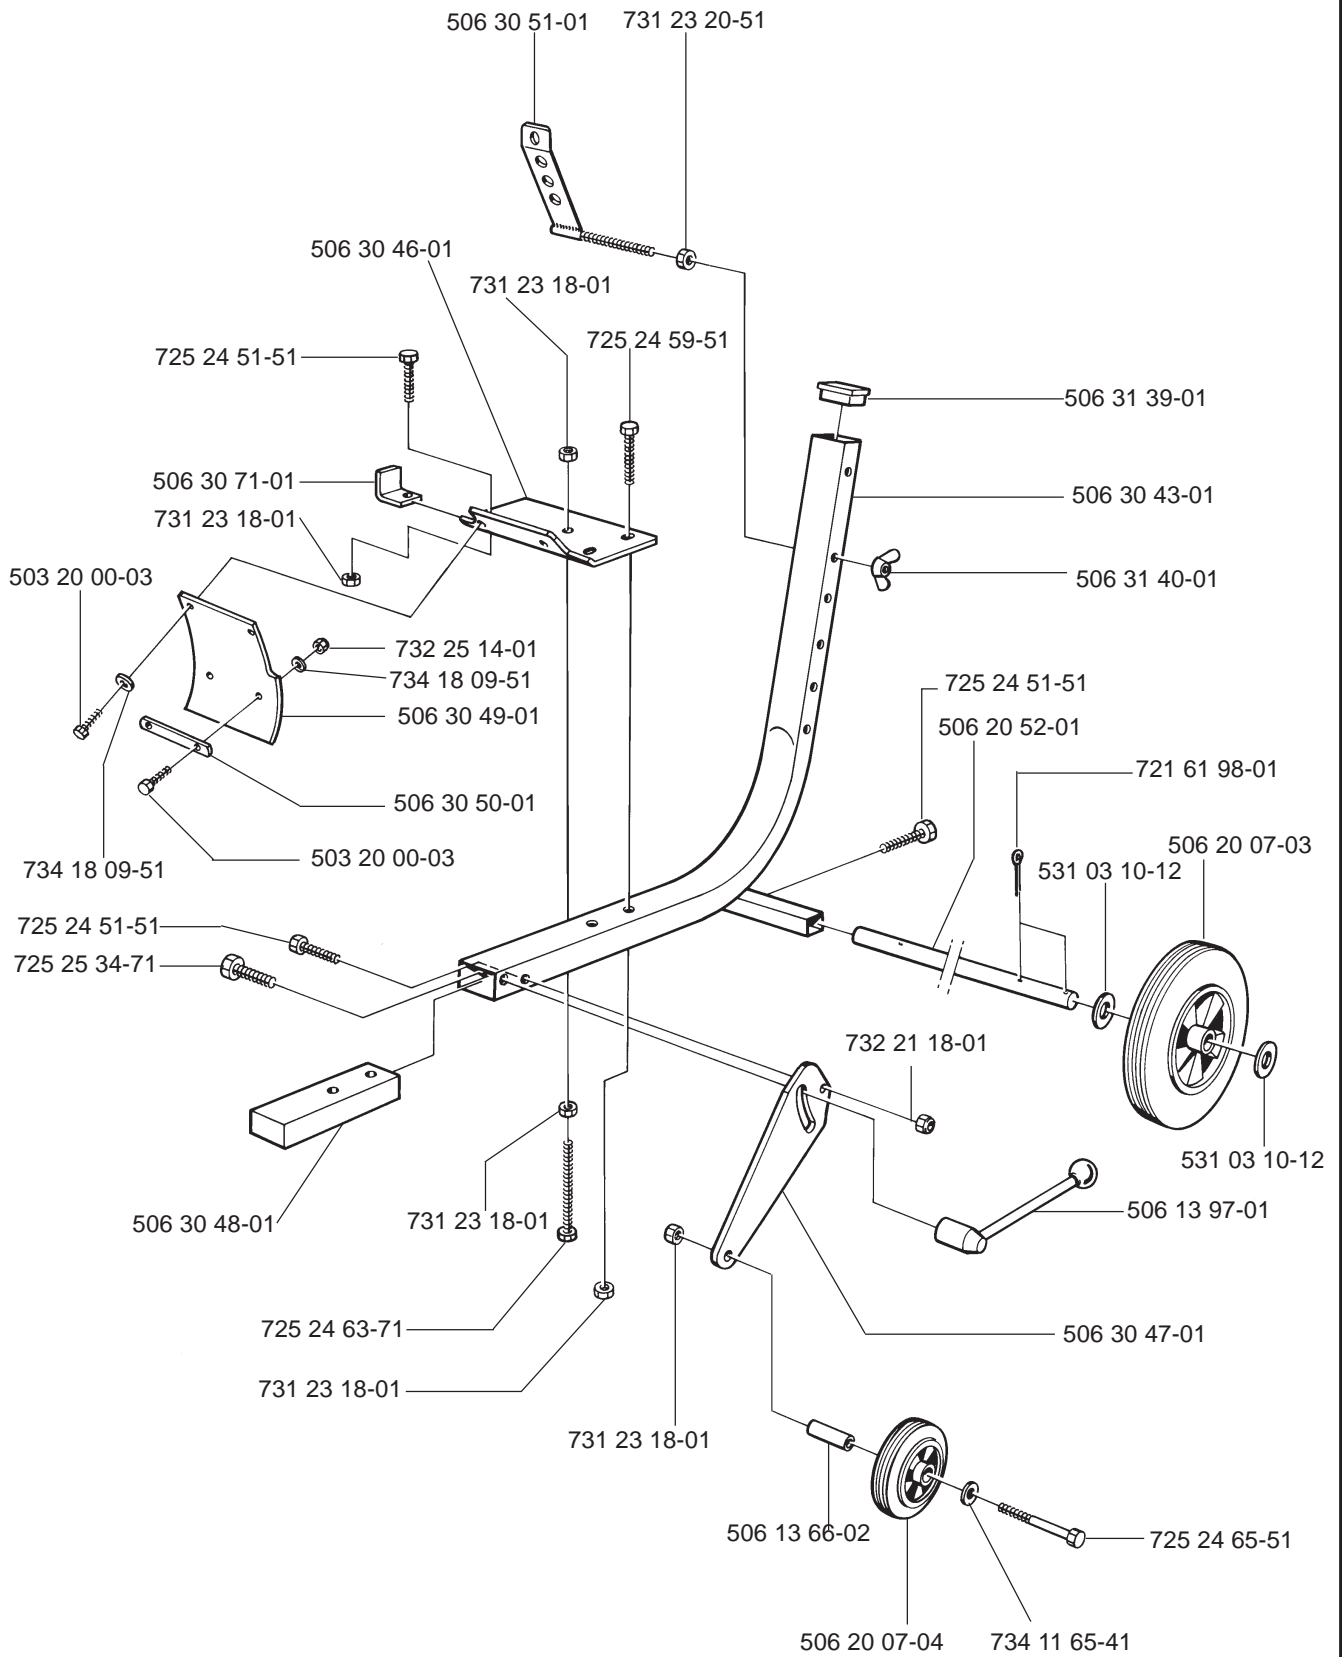

KV 03 Trolley Cart, Fits 371K / 3120K

Spare parts

Ersatzteile

Pièces détachées

Reserve onderdelen

Repuestos

Reservdelar

A compl. 506 29 54-11

B

C *compl. 506 29 55-11

D * Kit 371K, compl. 506 31 49-01

E * Kit 3120K, compl. 506 31 46-01

F

Wet cutting kit
506 29 30-13

Husqvarna Power Cutter		A	B	C
268/272K	12"	260	50	370
268/272K	14"	310	50	370
371K	12"	180	50	290
371K	14"	230	50	290
3120K	14"	230	50	340
3120K	16"	290	50	340