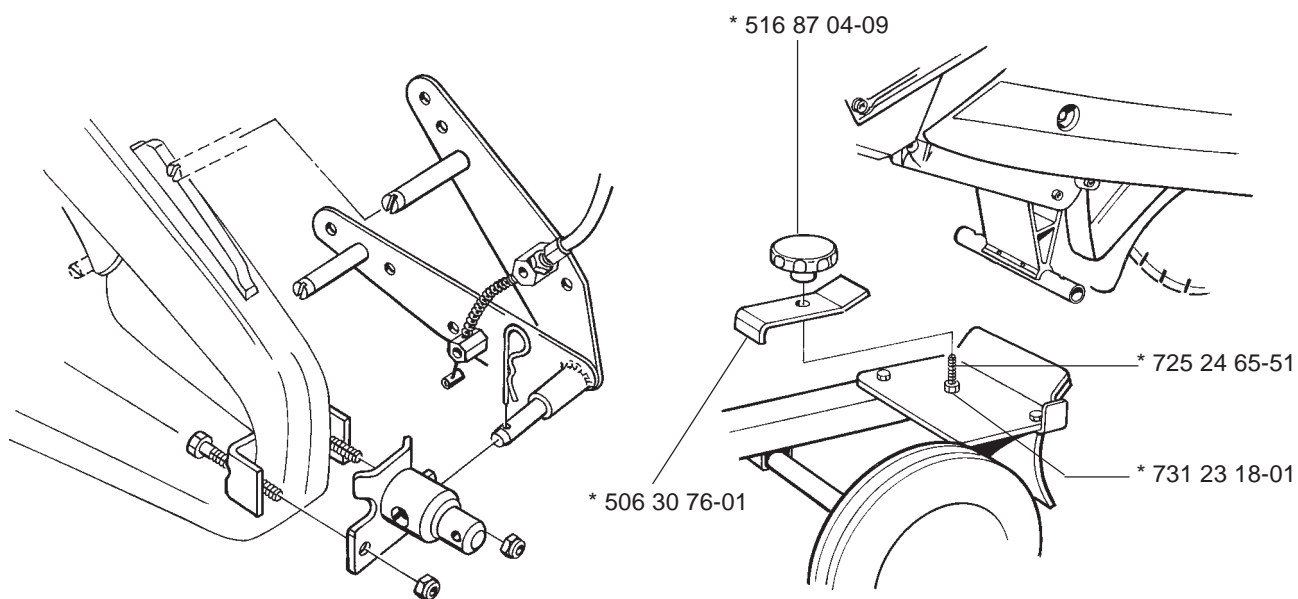

B

C *compl. 506 29 55-11

D * Kit 371K, compl. 506 31 49-01

E * Kit 3120K, compl. 506 31 46-01

F

Wet cutting kit
506 29 30-13

Husqvarna Power Cutter		A	B	C
268/272K	12"	260	50	370
268/272K	14"	310	50	370
371K	12"	180	50	290
371K	14"	230	50	290
3120K	14"	230	50	340
3120K	16"	290	50	340