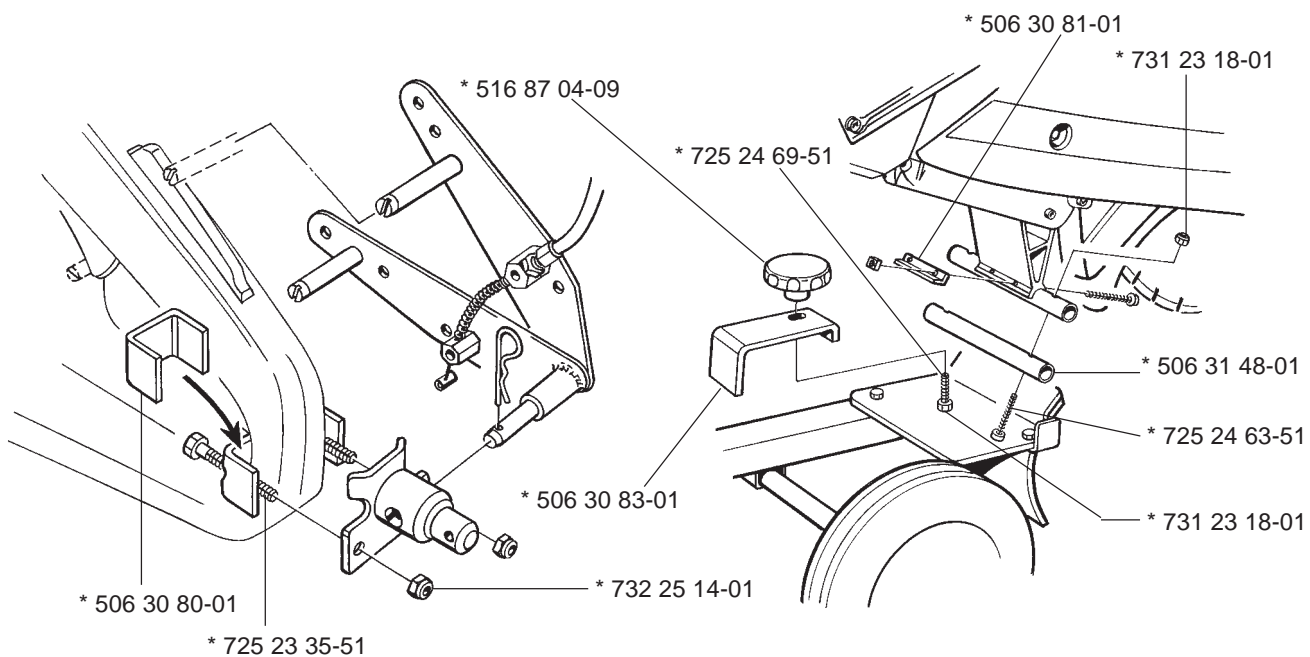

KV 03 Trolley Cart, Fits 371K / 3120K

Spare parts

Ersatzteile

Pièces détachées

Reserve onderdelen

Repuestos

Reservdelar

A compl. 506 29 54-11

B

C *compl. 506 29 55-11

D * Kit 371K, compl. 506 31 49-01

E * Kit 3120K, compl. 506 31 46-01

F

Wet cutting kit
506 29 30-13

Husqvarna Power Cutter		A	B	C
268/272K	12"	260	50	370
268/272K	14"	310	50	370
371K	12"	180	50	290
371K	14"	230	50	290
3120K	14"	230	50	340
3120K	16"	290	50	340