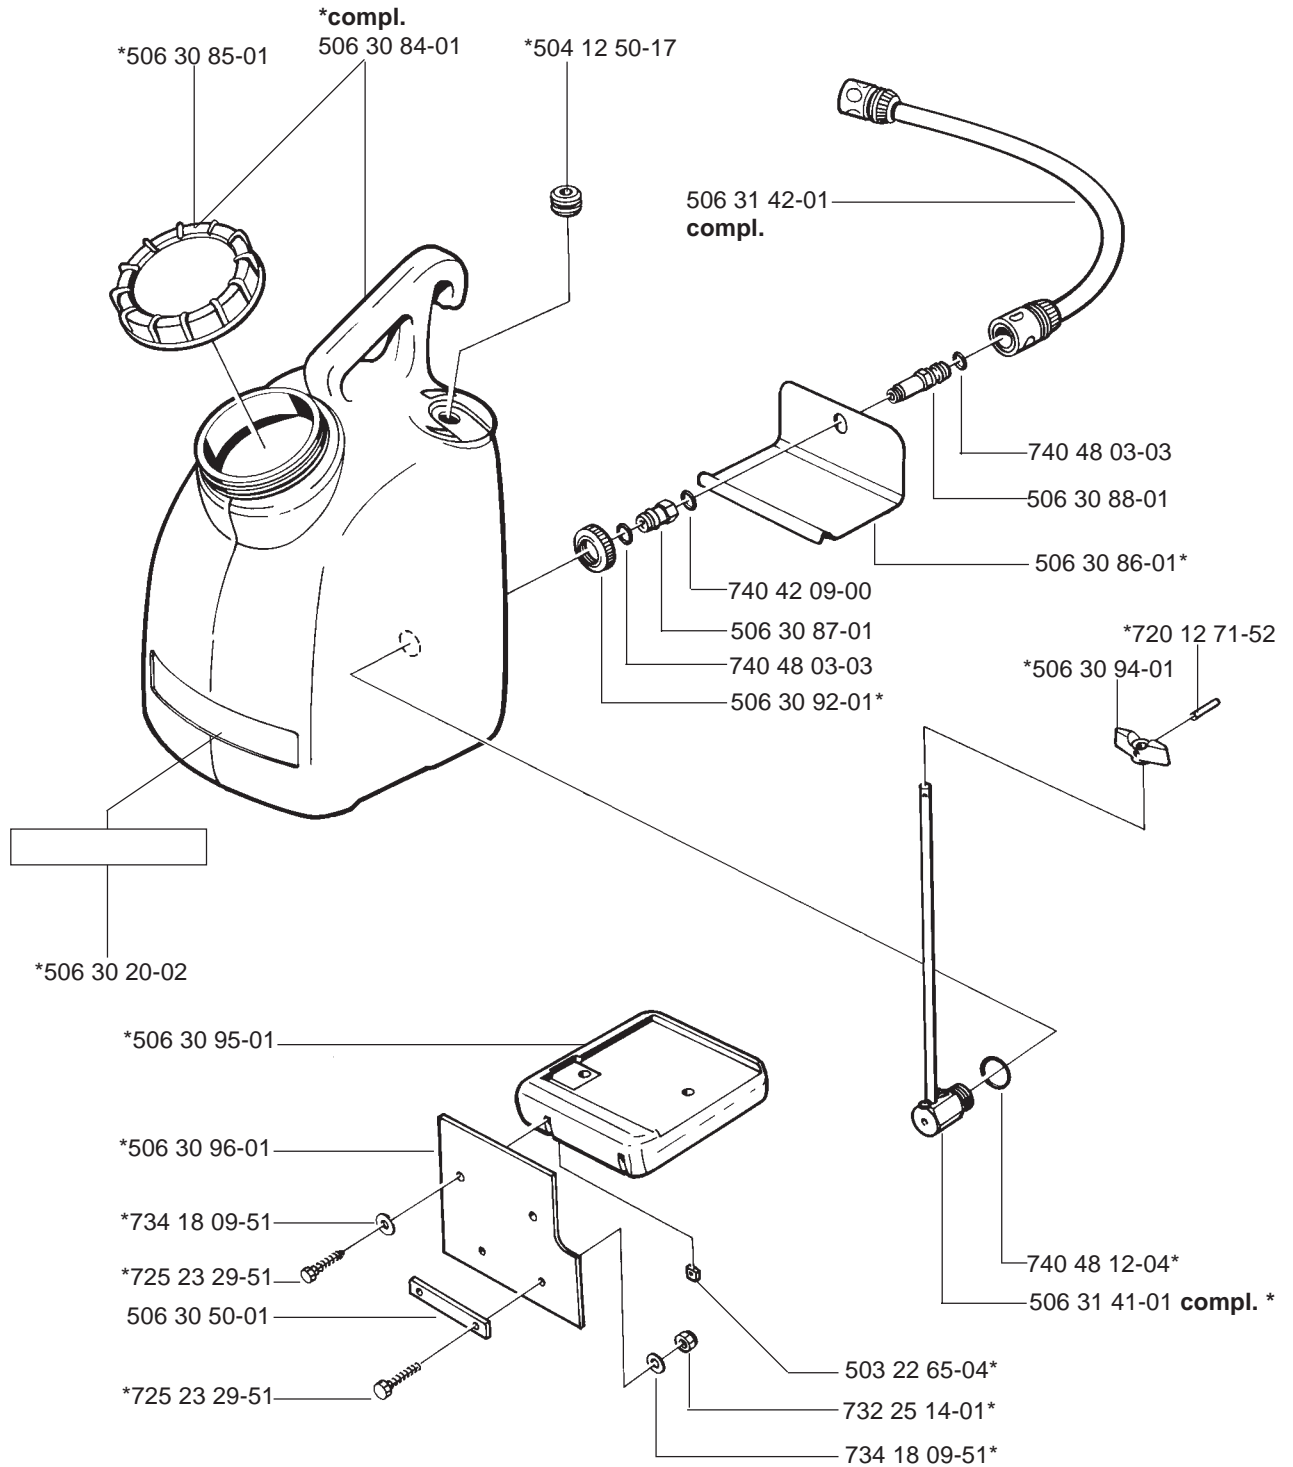

KV 03 Trolley Cart, Fits 371K / 3120K

Spare parts

Ersatzteile

Pièces détachées

Reserve onderdelen

Repuestos

Reservdelar

A compl. 506 29 54-11

B

C *compl. 506 29 55-11

D * Kit 371K, compl. 506 31 49-01

E * Kit 3120K, compl. 506 31 46-01

F

Wet cutting kit
506 29 30-13

Husqvarna Power Cutter		A	B	C
268/272K	12"	260	50	370
268/272K	14"	310	50	370
371K	12"	180	50	290
371K	14"	230	50	290
3120K	14"	230	50	340
3120K	16"	290	50	340